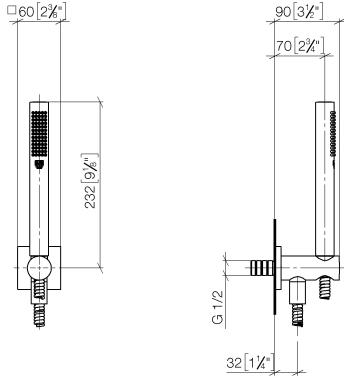

**Gruppo doccetta con flessibile con supporto doccia integrato FlowReduce -  
Dark Chrome**

IMO

27 802 970

Compatibile con: IMO, MEM, CL.1, CYO

- COMPACT RAIN, portata max. 6,8 l/min (a 3 bar)
- con sistema anticalcare
- uscita doccetta 3/8"
- Flessibile doccetta in metallo 1250mm con protezione antitorsione integrata
- rosetta 60 x 60 mm
- ingresso 1/2"
- Questo prodotto può aiutare un edificio a soddisfare i requisiti dei Green Building Rating Systems, ad es. LEED®, BREEAM®, DGNB

Sistema di sicurezza antiriflusso.

	Dark Chrome	27 802 970-19 0010
	Cromato	27 802 970-00 0010
	Cromato	27 802 970-00
	Platinato spazzolato	27 802 970-06 0010
	Platinato spazzolato	27 802 970-06
	Platinato	27 802 970-08
	Platinato	27 802 970-08 0010
	Dark Chrome	27 802 970-19
	Ottone spazzolato (Oro 23k)	27 802 970-28 0010
	Ottone spazzolato (Oro 23k)	27 802 970-28
	Nero opaco	27 802 970-33
	Nero opaco	27 802 970-33 0010
	Champagne spazzolato (Oro 22k)	27 802 970-46 0010
	Champagne spazzolato (Oro 22k)	27 802 970-46
	Champagne (Oro 22k)	27 802 970-47 0010
	Champagne (Oro 22k)	27 802 970-47
	Cromo spazzolato	27 802 970-93
	Cromo spazzolato	27 802 970-93 0010
	Dark Platinum spazzolato	27 802 970-99
	Dark Platinum spazzolato	27 802 970-99 0010

27 802 970  
mm [inches]

Certificati

LGA\_29985.

Gruppo doccia con flessibile con supporto doccia integrato FlowReduce -  
Dark Chrome

IMO

27 802 970  
Parts for other  
finishes can be found  
here: Cromato